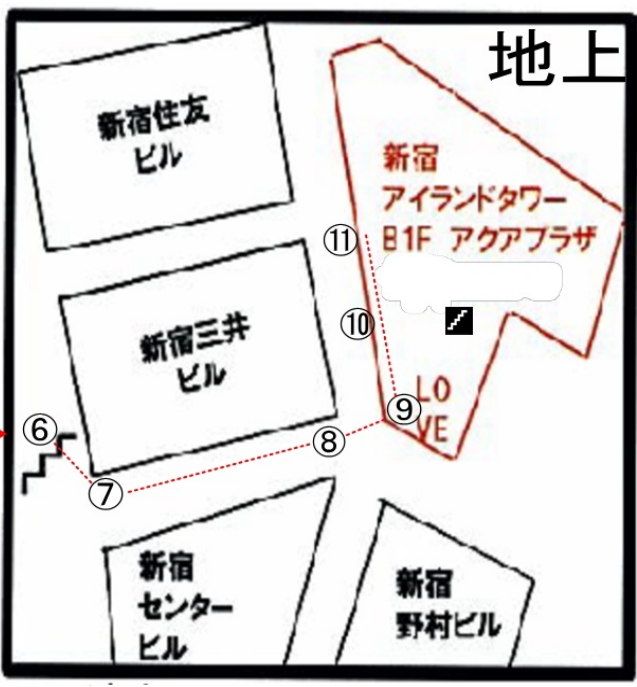

JR新宿駅からの道順

中に入り左側へお進みください。エレベーター、階段で地下1階に下りて正面となります。

さらに階段を上り地上へ

7 地上へ出たら左へ進む

8 交差点を渡り「LOVE」オブジェ方面へ

5 地下道を抜けたら右側階段を上る

『新宿の目』の前を通り直進

直進

新宿西口交番を右に見ながら直進