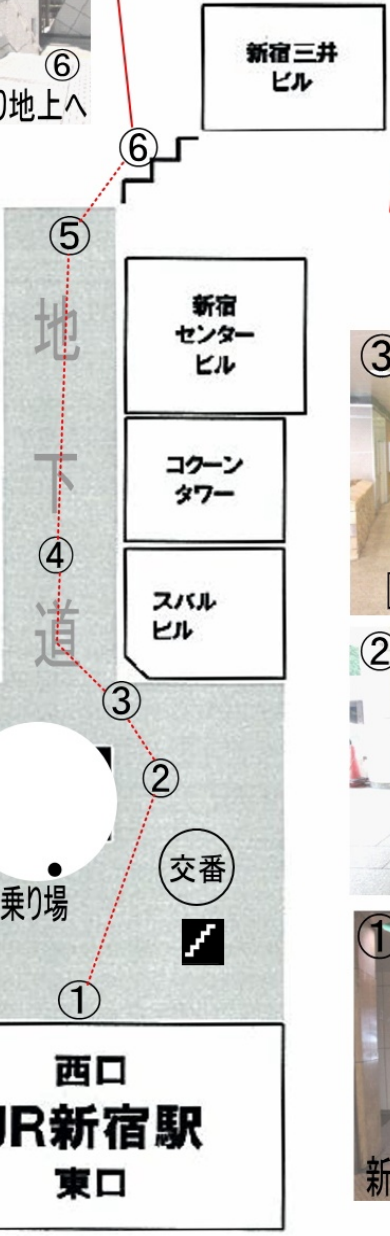

JR新宿駅からの道順

中に入り左側へお進みください。エレベーター、階段で地下1階に下りて正面となります。

さらに階段を上り地上へ

7 地上へ出たら左へ進む

8 交差点を渡り「LOVE」オブジェ方面へ

5 地下道を抜けたら右側階段を上る

『新宿の目』の前を通り直進

直進

新宿西口交番を右に見ながら直進